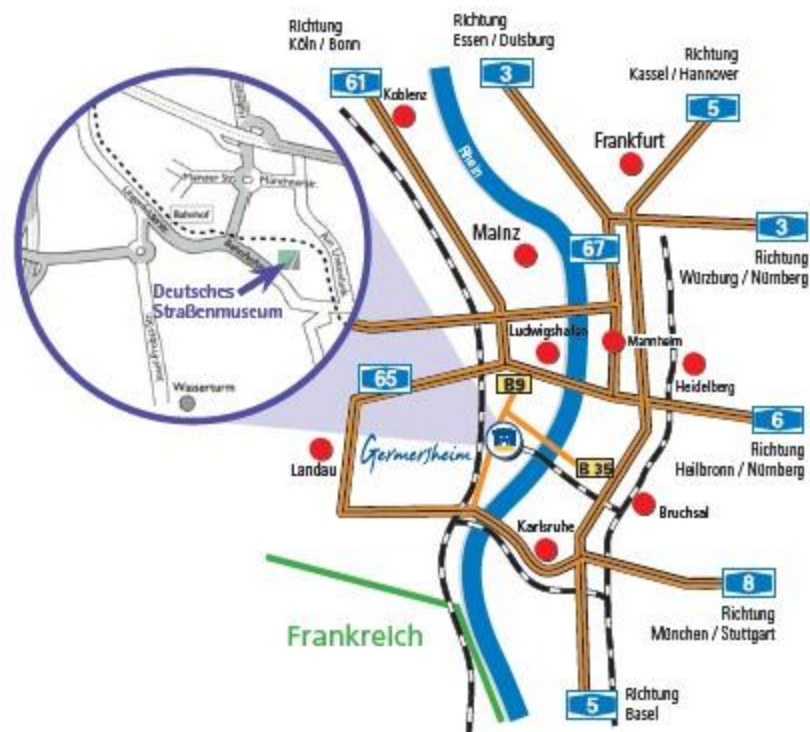

So finden Sie uns: